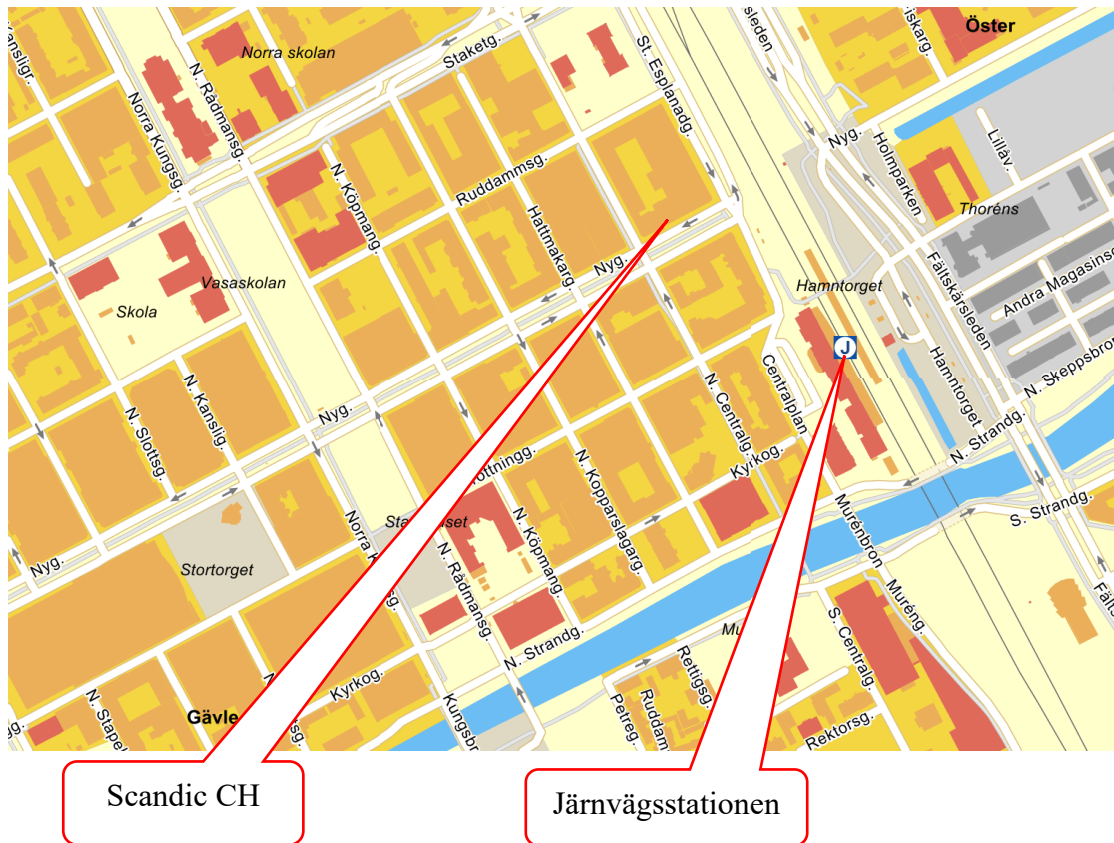

Hitta rätt

Flyger man till Arlanda går det att ta tåget vidare till Gävle. Väl i Gävle är det en kort promenad till Nygatan 45 där Scandic CH ligger.

Det kommer att gå bussar till Monitor ERP Arena från Scandic CH. Bussturlista finns i Programmet.

Att köra tar cirka 7 minuter.

Gavlehovsvägen 13

Det går OCKSÅ kollektivtrafik med X-trafiks linje 3 (den blå) från Rådhuset till Gavlehof. Bussarna går var 20 minut.

Kliv på vid Rådhuset och 7 hållplatser senare kliver du av vid Gavlehof.