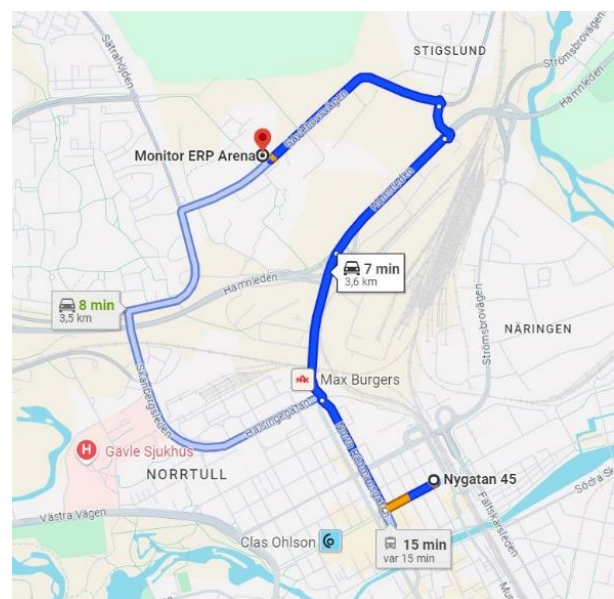

Hitta rätt

Flyger man till Arlanda går det att ta tåget vidare till Gävle. Väl i Gävle är det en kort promenad till Nygatan 45 där Scandic CH ligger.

Det kommer att gå bussar till Monitor ERP Arena från Scandic CH. Bussturlista finns i Programmet.

Att köra tar cirka 7 minuter.

Gavlehovsvägen 13

Det går OCKSÅ kollektivtrafik med X-trafiks linje 3 (den blå) från Rådhuset till Gavlehof. Bussarna går var 20 minut.

Kliv på vid Rådhuset och 7 hållplatser senare kliver du av vid Gavlehof.