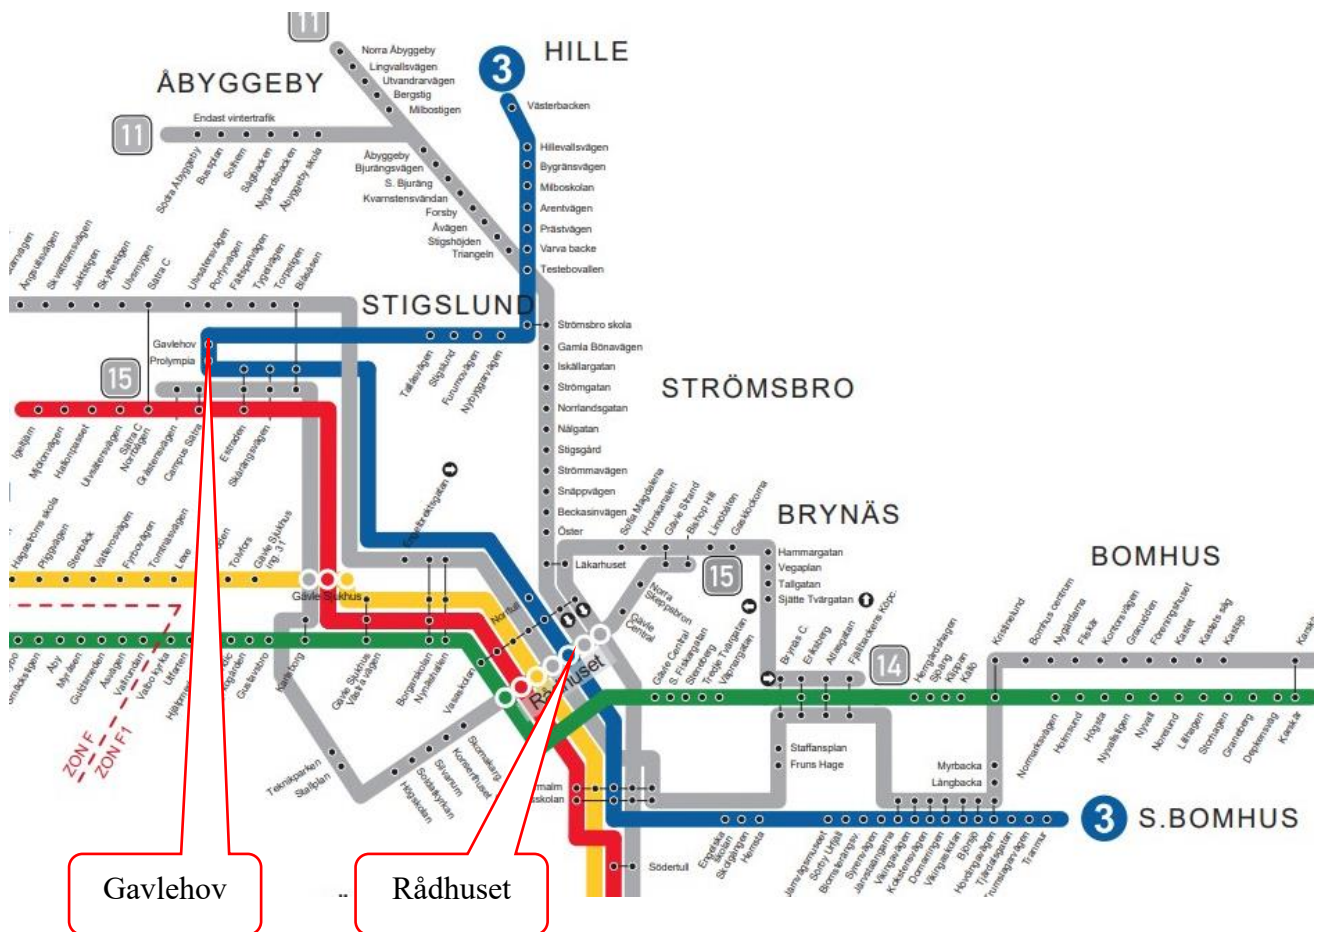

Hitta rätt

Flyger man till Arlanda går det att ta tåget vidare till Gävle. Väl i Gävle är det en kort promenad till Nygatan 45 där Scandic CH ligger.

Det kommer att gå bussar till Monitor ERP Arena från Scandic CH. Bussturlista finns i Programmet.

Att köra tar cirka 7 minuter.

Gavlehovsvägen 13

Det går OCKSÅ kollektivtrafik med X-trafiks linje 3 (den blå) från Rådhuset till Gavlehof. Bussarna går var 20 minut.

Kliv på vid Rådhuset och 7 hållplatser senare kliver du av vid Gavlehof.

X-trafiks app

X-trafiks app är perfekt för dig som använder kollektivtrafiken i Gävleborg och har en smartphone. Med den kan du söka resor, köpa biljetter, se var bussen är och hålla koll på trafikläget. Du betalar enkelt med Swish eller betalkort (Visa eller Mastercard).